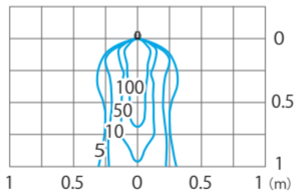

■ SLL5型 (HBA-W06) UTC/KTC/SIT

色温度:5900K 全光束:112lm

水平面

■ SLL5型 (HBA-W06) UTC/KTC/SIT

色温度:5900K 全光束:112lm

鉛直面