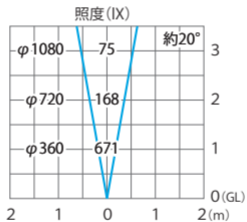

■ SLL5型 (HBA-W06) UTC/KTC/SIT

色温度:5900K 全光束:112lm

水平面

■ SLL5型 (HBA-W06) UTC/KTC/SIT

色温度:5900K 全光束:112lm

鉛直面