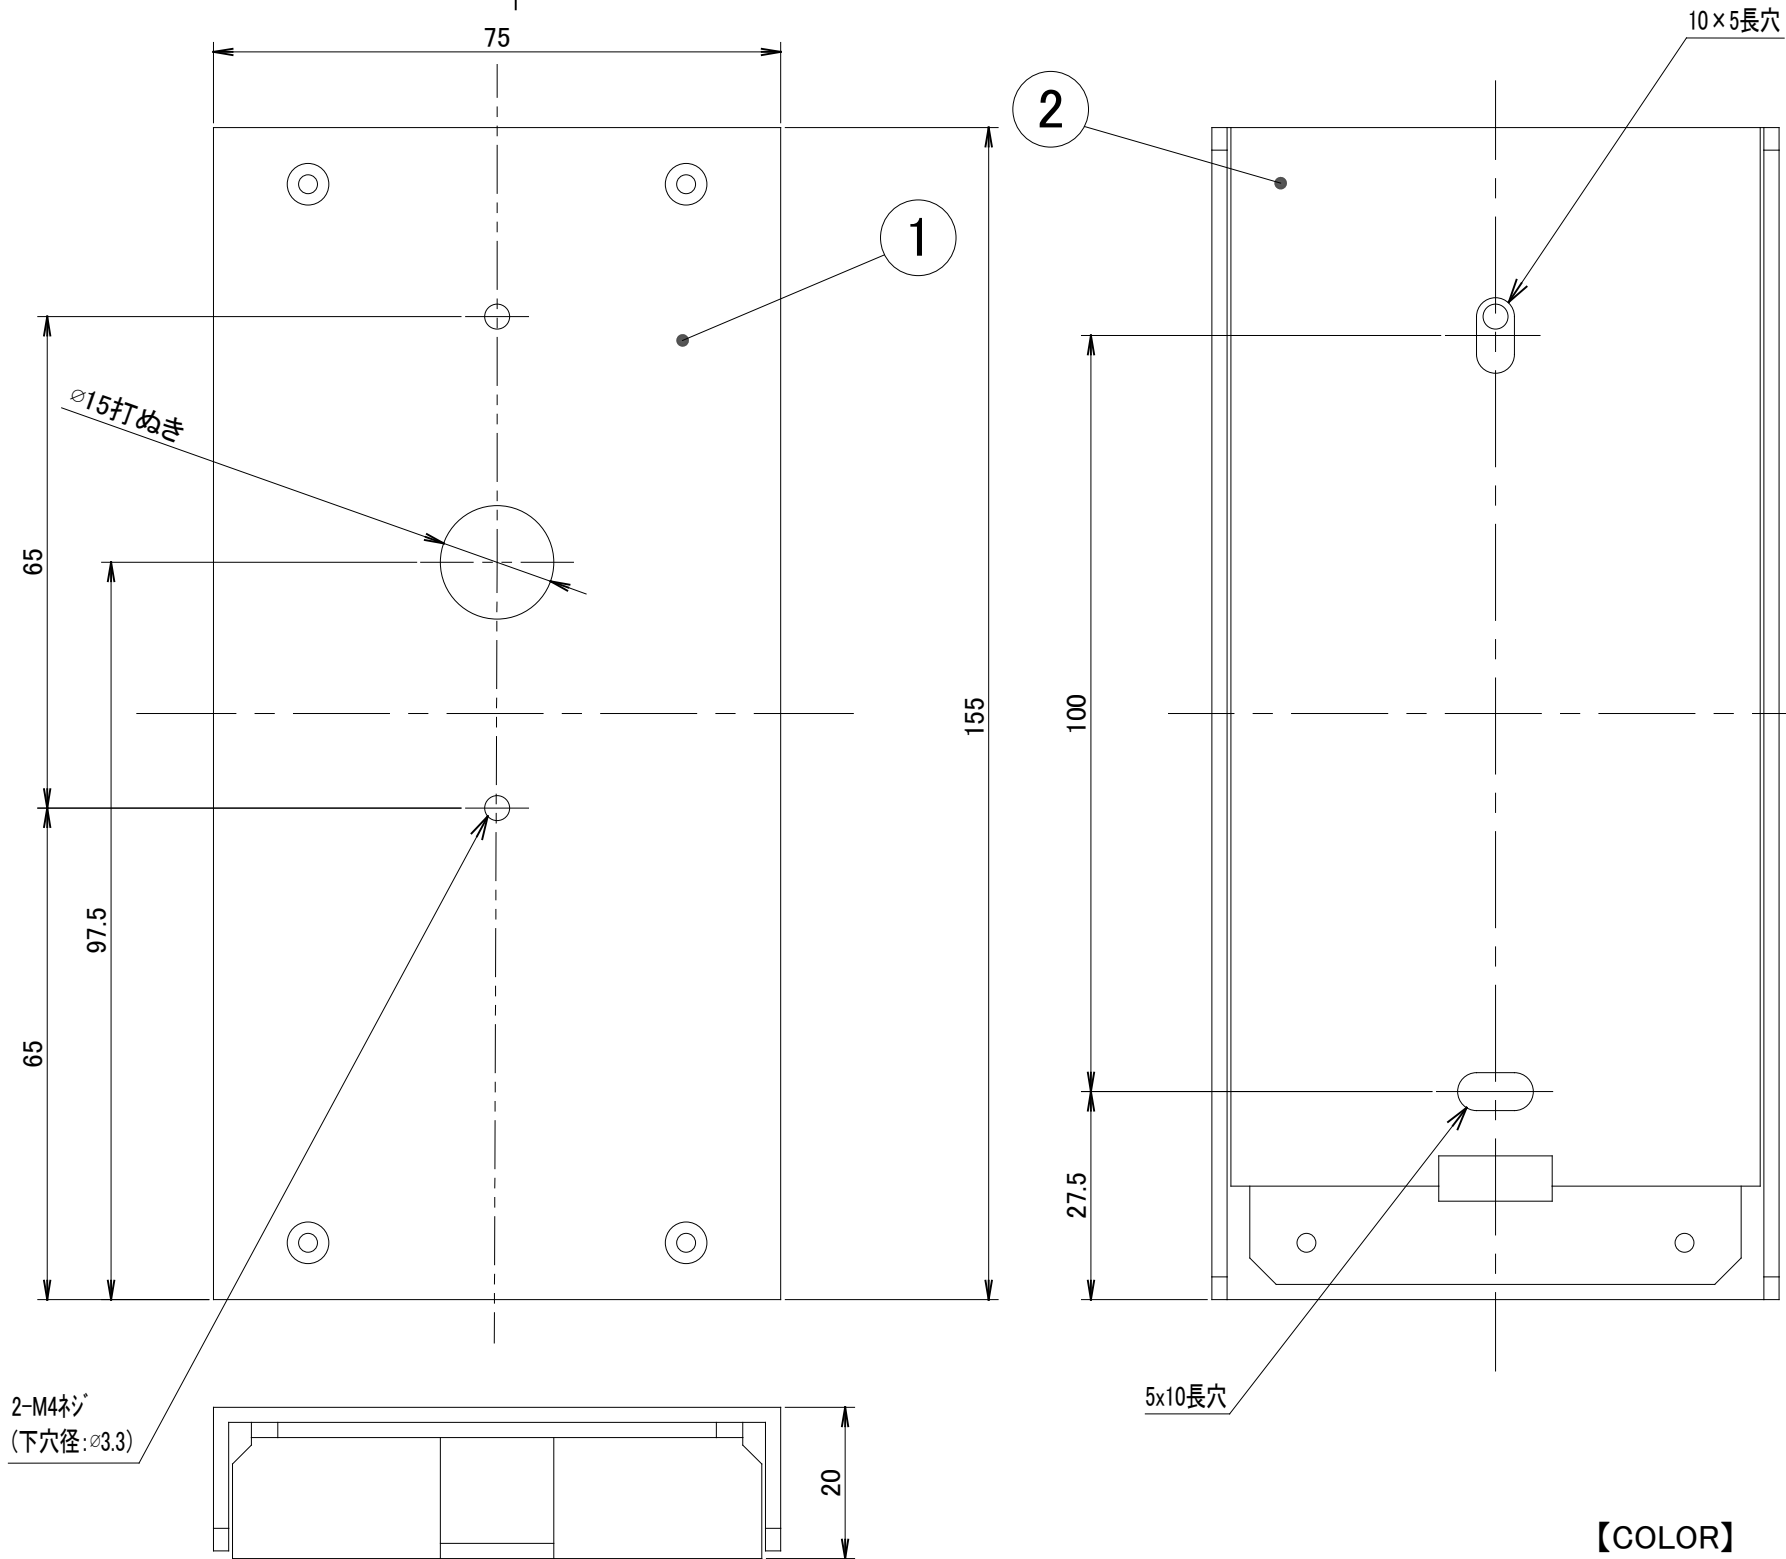

No.	部品名	個数	材質	摘要
1	ベース	1	A5052	
2	取付ベース	1	A5052	
3	ワッシャ	2	SUS	生地
4	ナベドリルネジ (3×10)	2	SUS	生地
5	ナベ小ネジ (M4×10)	2	SUS	
6	取扱説明書	1	T-3005160-DI	

注:本図において寸法公差は以下とする。
 120mm未満:±0.5
 120mm以上300mm未満:±0.8

【COLOR】
 SIT:シルバー/KTC:ブラック

名前 / NAME		消費電力 / POWER CONSUMPTION		品番 / PART NO.	
検認	原	—		HEC-062	
検認	小林	材質 / MATERIAL		品名 / DRAWING NAME	
設計	小林	A5052		露出配線ベース(センサー付用)	
製図	岩下	重量 / WEIGHT		コード番号 / CODE NO.	
NO.	改定履歴 / REVISION HISTORY	日付	名前 / NAME	日付	2018/03/01

投影法 / PROJECTION	尺度 / SCALE	三協アルミ	1/1
	1:1		