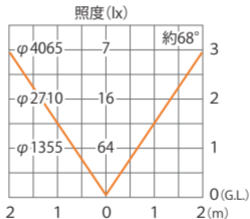

■ LEDバードットレスタイプ (GHAC-D30T60) NA

色温度:3000K 全光束:225lm

水平面