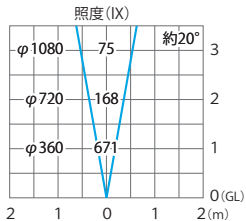

■ SLL5型 (HBA-W06) UTC/KTC/SIT

色温度:5900K 全光束:112lm

水平面

■ SLL5型 (HBA-W06) UTC/KTC/SIT

色温度:5900K 全光束:112lm

鉛直面