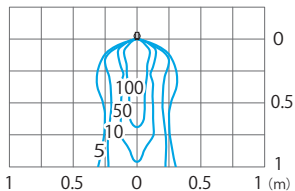

■ SLL5型 (HBA-W06) UTC/KTC/SIT

色温度:5900K 全光束:112lm

水平面

■ SLL5型 (HBA-W06) UTC/KTC/SIT

色温度:5900K 全光束:112lm

鉛直面