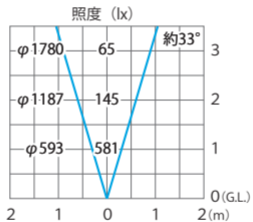

■ GSL21 型 (HBB-C28) UTC/SIT

色温度:2700K 全光束:230lm

※2700Kの場合

水平面

■ GSL21 型 (HBB-C28) UTC/SIT

色温度:5000K 全光束:390lm

※5000Kの場合

水平面