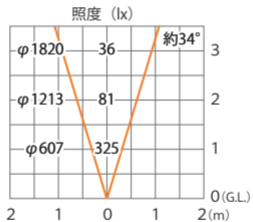

■ GSL21 型 (HBB-C28) UTC/SIT

色温度:2700K 全光束:230lm

※2700Kの場合

水平面

■ GSL21 型 (HBB-C28) UTC/SIT

色温度:5000K 全光束:390lm

※5000Kの場合

水平面