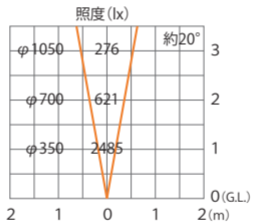

■ GSL4 型 (HBB-D22) TGA/SIT

色温度:3000K 全光束:550lm

水平面

■ GSL4型 (HBB-D22) TGA/SIT +フード

色温度:3000K 全光束:550lm

水平面

■ GSL4型 (HBB-D22) TGA/SIT +スヌート

色温度:3000K 全光束:550lm

水平面

■ GSL4型 (HBB-D22) TGA/SIT  
+スプレッドレンズ (縦向き)

色温度:3000K 全光束:550lm

水平面

■ GSL4型 (HBB-D22) TGA/SIT  
+スプレッドレンズ (横向き)

色温度:3000K 全光束:550lm

水平面

■ GSL4型 (HBB-D22) TGA/SIT +拡散カバー

色温度:3000K 全光束:550lm

水平面