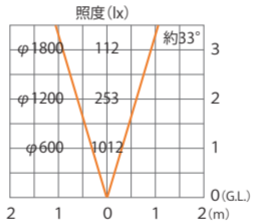

■ GSL4 型 (HBB-D22) TGA/SIT

色温度:3000K 全光束:550lm

水平面

■ GSL4型 (HBB-D22) TGA/SIT +フード

色温度:3000K 全光束:550lm

水平面

■ GSL4型 (HBB-D22) TGA/SIT +スヌート

色温度:3000K 全光束:550lm

水平面

■ GSL4型 (HBB-D22) TGA/SIT  
+スプレッドレンズ (縦向き)

色温度:3000K 全光束:550lm

水平面

■ GSL4型 (HBB-D22) TGA/SIT  
+スプレッドレンズ (横向き)

色温度:3000K 全光束:550lm

水平面

■ GSL4型 (HBB-D22) TGA/SIT +拡散カバー

色温度:3000K 全光束:550lm

水平面