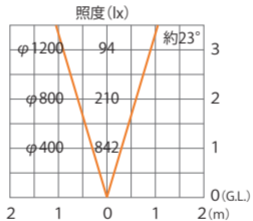

■ GSL4 型 (HBB-D22) TGA/SIT

色温度:3000K 全光束:550lm

水平面

■ GSL4型 (HBB-D22) TGA/SIT +フード

色温度:3000K 全光束:550lm

水平面

■ GSL4型 (HBB-D22) TGA/SIT +スヌート

色温度:3000K 全光束:550lm

水平面

■ GSL4型 (HBB-D22) TGA/SIT  
+スプレッドレンズ (縦向き)

色温度:3000K 全光束:550lm

水平面

■ GSL4型 (HBB-D22) TGA/SIT  
+スプレッドレンズ (横向き)

色温度:3000K 全光束:550lm

水平面

■ GSL4型 (HBB-D22) TGA/SIT +拡散カバー

色温度:3000K 全光束:550lm

水平面