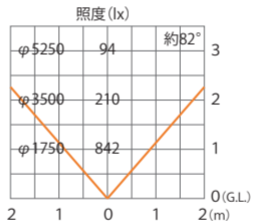

水平面

■ GSL4型 (HBB-D22) TGA/SIT  
+スプレッドレンズ (縦向き)

色温度:3000K 全光束:550lm

水平面

■ GSL4型 (HBB-D22) TGA/SIT  
+スプレッドレンズ (横向き)

色温度:3000K 全光束:550lm

水平面

■ GSL4型 (HBB-D22) TGA/SIT +拡散カバー

色温度:3000K 全光束:550lm

水平面