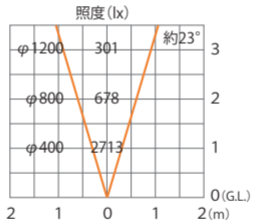

■ GSL4型 (HBB-D22) TGA/SIT +拡散カバー

色温度:3000K 全光束:550lm

水平面