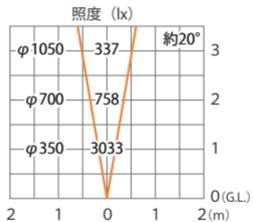

■ GSL4 型 (HBB-D22) TGA/SIT

色温度:3000K 全光束:550lm

水平面

■ GSL4型 (HBB-D22) TGA/SIT +フード

色温度:3000K 全光束:550lm

水平面

■ GSL4型 (HBB-D22) TGA/SIT +スヌート

色温度:3000K 全光束:550lm

水平面

■ GSL4型 (HBB-D22) TGA/SIT  
+スプレッドレンズ (縦向き)

色温度:3000K 全光束:550lm

水平面

■ GSL4型 (HBB-D22) TGA/SIT  
+スプレッドレンズ (横向き)

色温度:3000K 全光束:550lm

水平面

■ GSL4型 (HBB-D22) TGA/SIT +拡散カバー

色温度:3000K 全光束:550lm

水平面