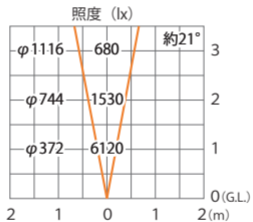

■ GSL6 型 (HBB-D24) TGA/SIT

色温度:3000K 全光束:1050lm

水平面

■ GSL6型 (HBB-D24) TGA/SIT +フード

色温度:3000K 全光束:1050lm

水平面

■ GSL6型 (HBB-D24) TGA/SIT +スヌート

色温度:3000K 全光束:1050lm

水平面

■ GSL6型 (HBB-D24) TGA/SIT
+スプレッドレンズ (縦向き)

色温度:3000K 全光束:1050lm

水平面

■ GSL6型 (HBB-D24) TGA/SIT
+スプレッドレンズ (横向き)

色温度:3000K 全光束:1050lm

水平面

■ GSL6型 (HBB-D24) TGA/SIT +拡散カバー

色温度:3000K 全光束:1050lm

水平面