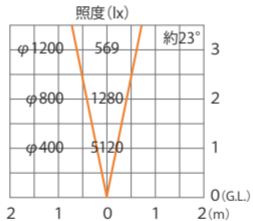

■ GSL6 型 (HBB-D24) TGA/SIT

色温度:3000K 全光束:1050lm

水平面

■ GSL6型 (HBB-D24) TGA/SIT +フード

色温度:3000K 全光束:1050lm

水平面

■ GSL6型 (HBB-D24) TGA/SIT +スヌート

色温度:3000K 全光束:1050lm

水平面

■ GSL6型 (HBB-D24) TGA/SIT
+スプレッドレンズ (縦向き)

色温度:3000K 全光束:1050lm

水平面

■ GSL6型 (HBB-D24) TGA/SIT
+スプレッドレンズ (横向き)

色温度:3000K 全光束:1050lm

水平面

■ GSL6型 (HBB-D24) TGA/SIT +拡散カバー

色温度:3000K 全光束:1050lm

水平面