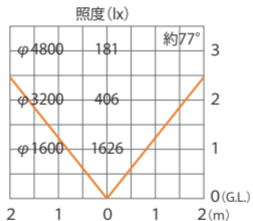

水平面

■ GSL6型 (HBB-D24) TGA/SIT
+スプレッドレンズ (縦向き)

色温度:3000K 全光束:1050lm

水平面

■ GSL6型 (HBB-D24) TGA/SIT
+スプレッドレンズ (横向き)

色温度:3000K 全光束:1050lm

水平面

■ GSL6型 (HBB-D24) TGA/SIT +拡散カバー

色温度:3000K 全光束:1050lm

水平面