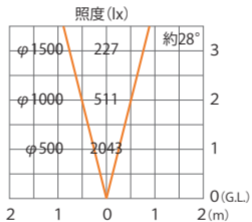

水平面

■ GSL6型 (HBB-D24) TGA/SIT
+スプレッドレンズ (縦向き)

色温度:3000K 全光束:1050lm

水平面

■ GSL6型 (HBB-D24) TGA/SIT
+スプレッドレンズ (横向き)

色温度:3000K 全光束:1050lm

水平面

■ GSL6型 (HBB-D24) TGA/SIT +拡散カバー

色温度:3000K 全光束:1050lm

水平面