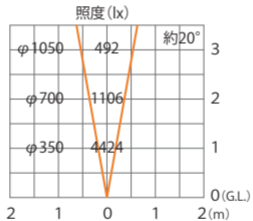

■ GSL6 型 (HBB-D24) TGA/SIT

色温度:3000K 全光束:1050lm

水平面

■ GSL6型 (HBB-D24) TGA/SIT +フード

色温度:3000K 全光束:1050lm

水平面

■ GSL6型 (HBB-D24) TGA/SIT +スヌート

色温度:3000K 全光束:1050lm

水平面

■ GSL6型 (HBB-D24) TGA/SIT
+スプレッドレンズ (縦向き)

色温度:3000K 全光束:1050lm

水平面

■ GSL6型 (HBB-D24) TGA/SIT
+スプレッドレンズ (横向き)

色温度:3000K 全光束:1050lm

水平面

■ GSL6型 (HBB-D24) TGA/SIT +拡散カバー

色温度:3000K 全光束:1050lm

水平面