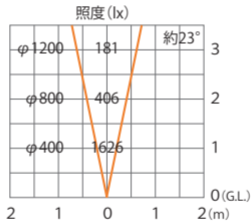

■ GSL6 型 (HBB-D24) TGA/SIT

色温度:3000K 全光束:1050lm

水平面

■ GSL6型 (HBB-D24) TGA/SIT +フード

色温度:3000K 全光束:1050lm

水平面

■ GSL6型 (HBB-D24) TGA/SIT +スヌート

色温度:3000K 全光束:1050lm

水平面

■ GSL6型 (HBB-D24) TGA/SIT
+スプレッドレンズ (縦向き)

色温度:3000K 全光束:1050lm

水平面

■ GSL6型 (HBB-D24) TGA/SIT
+スプレッドレンズ (横向き)

色温度:3000K 全光束:1050lm

水平面

■ GSL6型 (HBB-D24) TGA/SIT +拡散カバー

色温度:3000K 全光束:1050lm

水平面