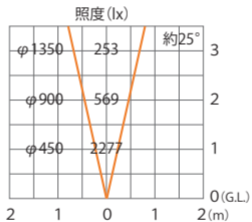

■ GSL5 型 (HBB-D25) TGA/SIT

色温度:3000K 全光束:950lm

水平面

■ GSL5型 (HBB-D25) TGA/SIT +フード

色温度:3000K 全光束:1050lm

水平面

■ GSL5型 (HBB-D25) TGA/SIT +スヌート

色温度:3000K 全光束:1050lm

水平面

■ GSL5型 (HBB-D25) TGA/SIT  
+スプレッドレンズ (縦向き)

色温度:3000K 全光束:1050lm

水平面

■ GSL5型 (HBB-D25) TGA/SIT  
+スプレッドレンズ (横向き)

色温度:3000K 全光束:1050lm

水平面

■ GSL5型 (HBB-D25) TGA/SIT +拡散カバー

色温度:3000K 全光束:1050lm

水平面