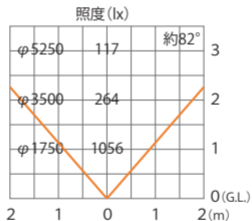

水平面

■ GSL5型 (HBB-D25) TGA/SIT  
+スプレッドレンズ (縦向き)

色温度:3000K 全光束:1050lm

水平面

■ GSL5型 (HBB-D25) TGA/SIT  
+スプレッドレンズ (横向き)

色温度:3000K 全光束:1050lm

水平面

■ GSL5型 (HBB-D25) TGA/SIT +拡散カバー

色温度:3000K 全光束:1050lm

水平面