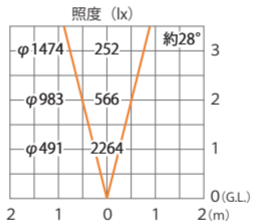

■ GSL5 型 (HBB-D25) TGA/SIT

色温度:3000K 全光束:950lm

水平面

■ GSL5型 (HBB-D25) TGA/SIT +フード

色温度:3000K 全光束:1050lm

水平面

■ GSL5型 (HBB-D25) TGA/SIT +スヌート

色温度:3000K 全光束:1050lm

水平面

■ GSL5型 (HBB-D25) TGA/SIT  
+スプレッドレンズ (縦向き)

色温度:3000K 全光束:1050lm

水平面

■ GSL5型 (HBB-D25) TGA/SIT  
+スプレッドレンズ (横向き)

色温度:3000K 全光束:1050lm

水平面

■ GSL5型 (HBB-D25) TGA/SIT +拡散カバー

色温度:3000K 全光束:1050lm

水平面