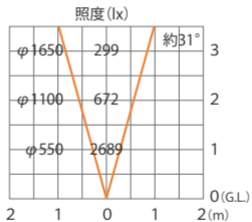

■ GSL5 型 (HBB-D25) TGA/SIT

色温度:3000K 全光束:950lm

水平面

■ GSL5型 (HBB-D25) TGA/SIT +フード

色温度:3000K 全光束:1050lm

水平面

■ GSL5型 (HBB-D25) TGA/SIT +スヌート

色温度:3000K 全光束:1050lm

水平面

■ GSL5型 (HBB-D25) TGA/SIT  
+スプレッドレンズ (縦向き)

色温度:3000K 全光束:1050lm

水平面

■ GSL5型 (HBB-D25) TGA/SIT  
+スプレッドレンズ (横向き)

色温度:3000K 全光束:1050lm

水平面

■ GSL5型 (HBB-D25) TGA/SIT +拡散カバー

色温度:3000K 全光束:1050lm

水平面