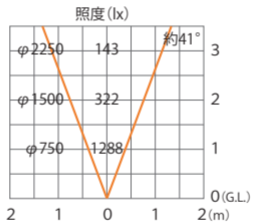

水平面

■ GSL5型 (HBB-D25) TGA/SIT  
+スプレッドレンズ (縦向き)

色温度:3000K 全光束:1050lm

水平面

■ GSL5型 (HBB-D25) TGA/SIT  
+スプレッドレンズ (横向き)

色温度:3000K 全光束:1050lm

水平面

■ GSL5型 (HBB-D25) TGA/SIT +拡散カバー

色温度:3000K 全光束:1050lm

水平面