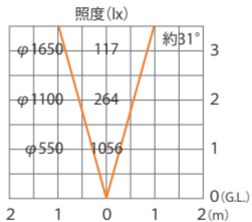

■ GSL5 型 (HBB-D25) TGA/SIT

色温度:3000K 全光束:950lm

水平面

■ GSL5型 (HBB-D25) TGA/SIT +フード

色温度:3000K 全光束:1050lm

水平面

■ GSL5型 (HBB-D25) TGA/SIT +スヌート

色温度:3000K 全光束:1050lm

水平面

■ GSL5型 (HBB-D25) TGA/SIT  
+スプレッドレンズ (縦向き)

色温度:3000K 全光束:1050lm

水平面

■ GSL5型 (HBB-D25) TGA/SIT  
+スプレッドレンズ (横向き)

色温度:3000K 全光束:1050lm

水平面

■ GSL5型 (HBB-D25) TGA/SIT +拡散カバー

色温度:3000K 全光束:1050lm

水平面