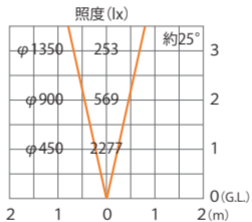

■ GSL5 型 (HBB-D25) TGA/SIT

色温度:3000K 全光束:950lm

水平面

■ GSL5型 (HBB-D25) TGA/SIT +フード

色温度:3000K 全光束:1050lm

水平面

■ GSL5型 (HBB-D25) TGA/SIT +スヌート

色温度:3000K 全光束:1050lm

水平面

■ GSL5型 (HBB-D25) TGA/SIT
+スプレッドレンズ (縦向き)

色温度:3000K 全光束:1050lm

水平面

■ GSL5型 (HBB-D25) TGA/SIT
+スプレッドレンズ (横向き)

色温度:3000K 全光束:1050lm

水平面

■ GSL5型 (HBB-D25) TGA/SIT +拡散カバー

色温度:3000K 全光束:1050lm

水平面