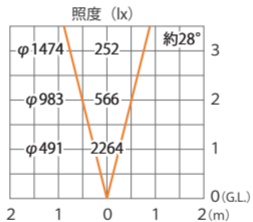

■ GSL5 型 (HBB-D25) TGA/SIT

色温度:3000K 全光束:950lm

水平面

■ GSL5型 (HBB-D25) TGA/SIT +フード

色温度:3000K 全光束:1050lm

水平面

■ GSL5型 (HBB-D25) TGA/SIT +スヌート

色温度:3000K 全光束:1050lm

水平面

■ GSL5型 (HBB-D25) TGA/SIT
+スプレッドレンズ (縦向き)

色温度:3000K 全光束:1050lm

水平面

■ GSL5型 (HBB-D25) TGA/SIT
+スプレッドレンズ (横向き)

色温度:3000K 全光束:1050lm

水平面

■ GSL5型 (HBB-D25) TGA/SIT +拡散カバー

色温度:3000K 全光束:1050lm

水平面