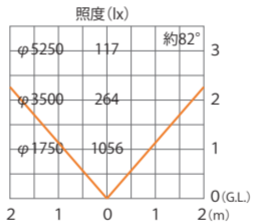

水平面

■ GSL5型 (HBB-D25) TGA/SIT
+スプレッドレンズ (縦向き)

色温度:3000K 全光束:1050lm

水平面

■ GSL5型 (HBB-D25) TGA/SIT
+スプレッドレンズ (横向き)

色温度:3000K 全光束:1050lm

水平面

■ GSL5型 (HBB-D25) TGA/SIT +拡散カバー

色温度:3000K 全光束:1050lm

水平面