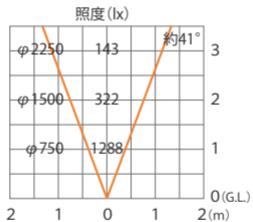

水平面

■ GSL5型 (HBB-D25) TGA/SIT
+スプレッドレンズ (縦向き)

色温度:3000K 全光束:1050lm

水平面

■ GSL5型 (HBB-D25) TGA/SIT
+スプレッドレンズ (横向き)

色温度:3000K 全光束:1050lm

水平面

■ GSL5型 (HBB-D25) TGA/SIT +拡散カバー

色温度:3000K 全光束:1050lm

水平面