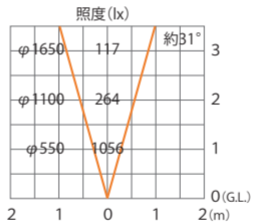

■ GSL5 型 (HBB-D25) TGA/SIT

色温度:3000K 全光束:950lm

水平面

■ GSL5型 (HBB-D25) TGA/SIT +フード

色温度:3000K 全光束:1050lm

水平面

■ GSL5型 (HBB-D25) TGA/SIT +スヌート

色温度:3000K 全光束:1050lm

水平面

■ GSL5型 (HBB-D25) TGA/SIT
+スプレッドレンズ (縦向き)

色温度:3000K 全光束:1050lm

水平面

■ GSL5型 (HBB-D25) TGA/SIT
+スプレッドレンズ (横向き)

色温度:3000K 全光束:1050lm

水平面

■ GSL5型 (HBB-D25) TGA/SIT +拡散カバー

色温度:3000K 全光束:1050lm

水平面