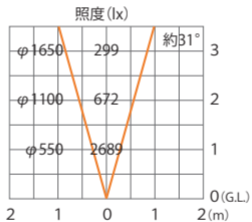

■ GSL5 型 (HBB-D25) TGA/SIT

色温度:3000K 全光束:950lm

水平面

■ GSL5型 (HBB-D25) TGA/SIT +フード

色温度:3000K 全光束:1050lm

水平面

■ GSL5型 (HBB-D25) TGA/SIT +スヌート

色温度:3000K 全光束:1050lm

水平面

■ GSL5型 (HBB-D25) TGA/SIT
+スプレッドレンズ (縦向き)

色温度:3000K 全光束:1050lm

水平面

■ GSL5型 (HBB-D25) TGA/SIT
+スプレッドレンズ (横向き)

色温度:3000K 全光束:1050lm

水平面

■ GSL5型 (HBB-D25) TGA/SIT +拡散カバー

色温度:3000K 全光束:1050lm

水平面