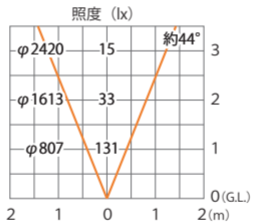

■ GSL20 型 (HBB-D27) UTC/KTC

色温度:2700K 全光束:500lm

※調光最大時

水平面

■ GSL20 型 (HBB-D27) UTC/KTC

色温度:2700K 全光束:60lm

※調光最小時

水平面

■ De-SPOT 調光リング ローボルト 広角 (電球色)
グレイッシュゴールド / ブラック
(HBB-D27G/K)

色温度:2700K 全光束:60~500lm

※調光最小 / 最大時

水平面