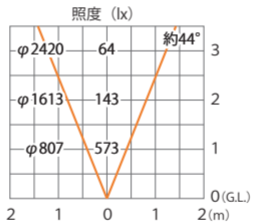

■ GSL20 型 (HBB-D27) UTC/KTC

色温度:2700K 全光束:500lm

※調光最大時

水平面

■ GSL20 型 (HBB-D27) UTC/KTC

色温度:2700K 全光束:60lm

※調光最小時

水平面

■ De-SPOT 調光リング ローボルト 広角 (電球色)
グレイッシュゴールド / ブラック
(HBB-D27G/K)

色温度:2700K 全光束:60~500lm

※調光最小 / 最大時

水平面