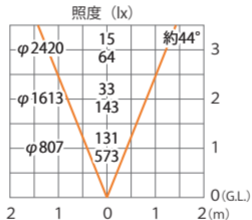

■ GSL20 型 (HBB-D27) UTC/KTC

色温度:2700K 全光束:500lm

※調光最大時

水平面

■ GSL20 型 (HBB-D27) UTC/KTC

色温度:2700K 全光束:60lm

※調光最小時

水平面

■ De-SPOT 調光リング ローボルト 広角 (電球色)
グレイッシュゴールド / ブラック
(HBB-D27G/K)

色温度:2700K 全光束:60~500lm

※調光最小 / 最大時

水平面