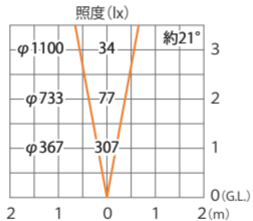

■ GSL17型 (HBB-D29) TGA/SIT

色温度:3000K 全光束:113lm

床面

■ GSL17型 (HBB-D29) TGA/SIT

色温度:3000K 全光束:113lm

水平面