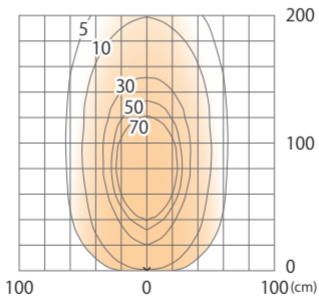

■ GSL17型 (HBB-D29) TGA/SIT

色温度:3000K 全光束:113lm

床面

■ GSL17型 (HBB-D29) TGA/SIT

色温度:3000K 全光束:113lm

水平面