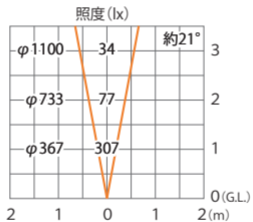

■ GSL18型 (HBB-D30) TGA/SIT

色温度:3000K 全光束:113lm

床面

■ GSL18型 (HBB-D30) TGA/SIT

色温度:3000K 全光束:113lm

水平面