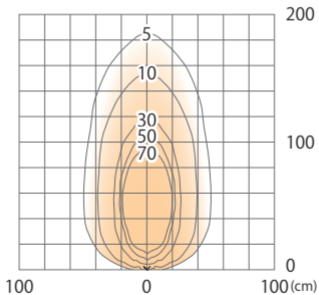

■ GSL18型 (HBB-D30) TGA/SIT

色温度:3000K 全光束:113lm

床面

■ GSL18型 (HBB-D30) TGA/SIT

色温度:3000K 全光束:113lm

水平面