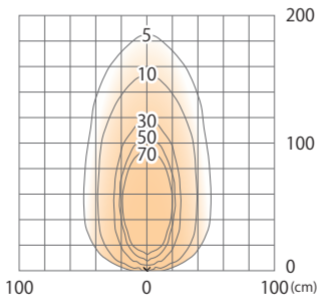

■ GSL18型 (HBB-D30) TGA/SIT

色温度:3000K 全光束:113lm

床面

■ GSL18型 (HBB-D30) TGA/SIT

色温度:3000K 全光束:113lm

水平面