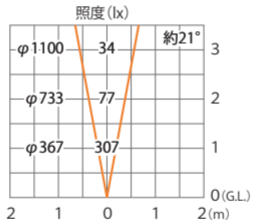

■ GSL18型 (HBB-D30) TGA/SIT

色温度:3000K 全光束:113lm

床面

■ GSL18型 (HBB-D30) TGA/SIT

色温度:3000K 全光束:113lm

水平面