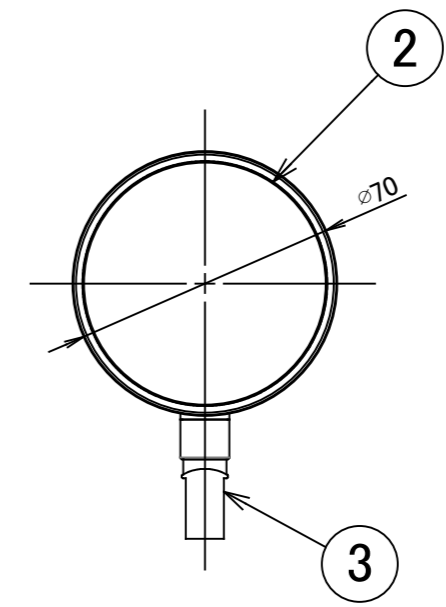

	1		2		3		4		5		6		7		8
A	No.	部品名	個数	材質	摘要										
	1	本体	1	ADC12											
	2	カバー	1	ガラス	透明										
	3	フランジ	1	PC											
	4	付属品 取扱説明書	1	T-0102200-DI											

注:本図において寸法公差はJIS(並級)する。

【COLOR】
KTC:ブラック

					名前 / NAME		消費電力 / POWER CONSUMPTION		品番 / PART NO.	
					検認	原	約3.3W		GHCE-D02	
					検認	小林	光源 / LIGHT		品名 / DRAWING NAME	
					設計	小林	モジュール:電球色		ローボルトレールスポットライト中角	
					製図	岩下	重量 / WEIGHT		コード番号 / CODE NO.	
							約0.3kg		5874162	
							投影法 / PROJECTION	尺度 / SCALE		三協アルミ
								1:2		
F	NO.	改定履歴 / REVISION HISTORY		日付	名前 / NAME		日付	2019/10/21		1/1