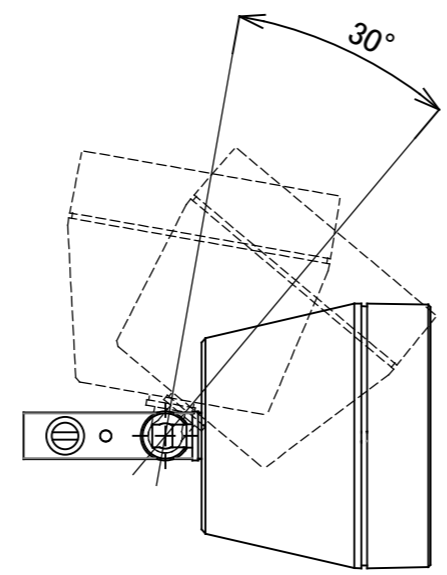

	1		2		3		4		5		6		7		8
A	No.	部品名	個数	材質	摘要										
	1	本体	1	ADC12											
	2	カバー	1	ガラス	透明										
	3	フランジ	1	PC											
	4	付属品 取扱説明書	1	T-0102200-DI											

注:本図において寸法公差はJIS(並級)する。

【COLOR】
KTC:ブラック

					名前 / NAME		消費電力 / POWER CONSUMPTION		品番 / PART NO.	
					検認	原	約3.3W		GHCE-D02	
					検認	小林	光源 / LIGHT		品名 / DRAWING NAME	
					設計	小林	モジュール:電球色		ローボルトレールスポットライト中角	
					製図	岩下	重量 / WEIGHT		コード番号 / CODE NO.	
							約0.3kg		5874162	
							投影法 / PROJECTION	尺度 / SCALE		三協アルミ
								1:2		
F	NO.	改定履歴 / REVISION HISTORY		日付	名前 / NAME		日付	2019/10/21		1/1