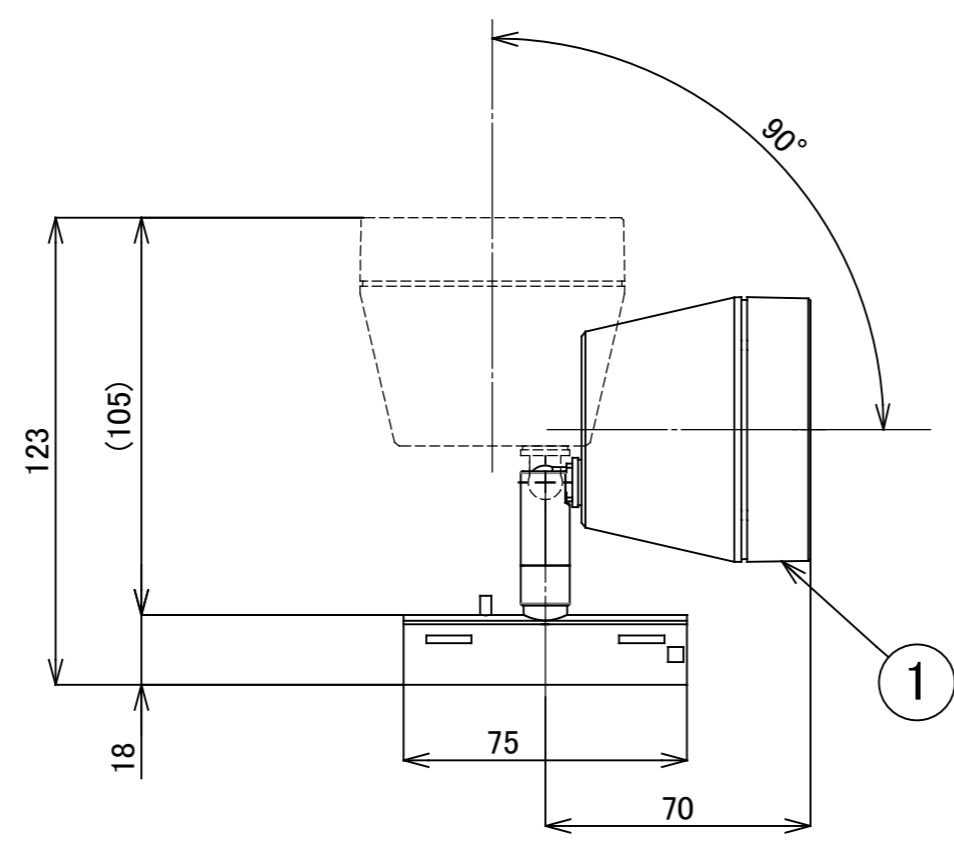

	1		2		3		4		5		6		7		8
A	No.	部品名	個数	材質	摘要										
	1	本体	1	ADC12											
	2	カバー	1	ガラス	透明										
	3	フランジ	1	PC											
	4	付属品 取扱説明書	1	T-0102200-DI											

注:本図において寸法公差はJIS(並級)する。

【COLOR】
KTC:ブラック

					名前 / NAME		消費電力 / POWER CONSUMPTION		品番 / PART NO.	
					検認	原	約3.3W		GHCE-D02	
					検認	小林	光源 / LIGHT		品名 / DRAWING NAME	
					設計	小林	モジュール:電球色		ローボルトレールスポットライト中角	
					製図	岩下	重量 / WEIGHT		コード番号 / CODE NO.	
							約0.3kg		5874162	
							投影法 / PROJECTION	尺度 / SCALE		三協アルミ
								1:2		
F	NO.	改定履歴 / REVISION HISTORY		日付	名前 / NAME		日付	2019/10/21		1/1